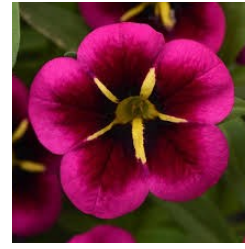

**Cabaret
Goodnight
Kiss**