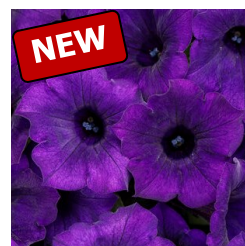

Supertunia Royal Velvet

Supertunia Vista Bubblegum

Supertunia Vista Paradise

Supertunia Vista Jazzberry

Supertunia Ultramarine

Bauman's Custom Sun Basket

CALIBRACHOAS

**Bumble Bee
Blue**